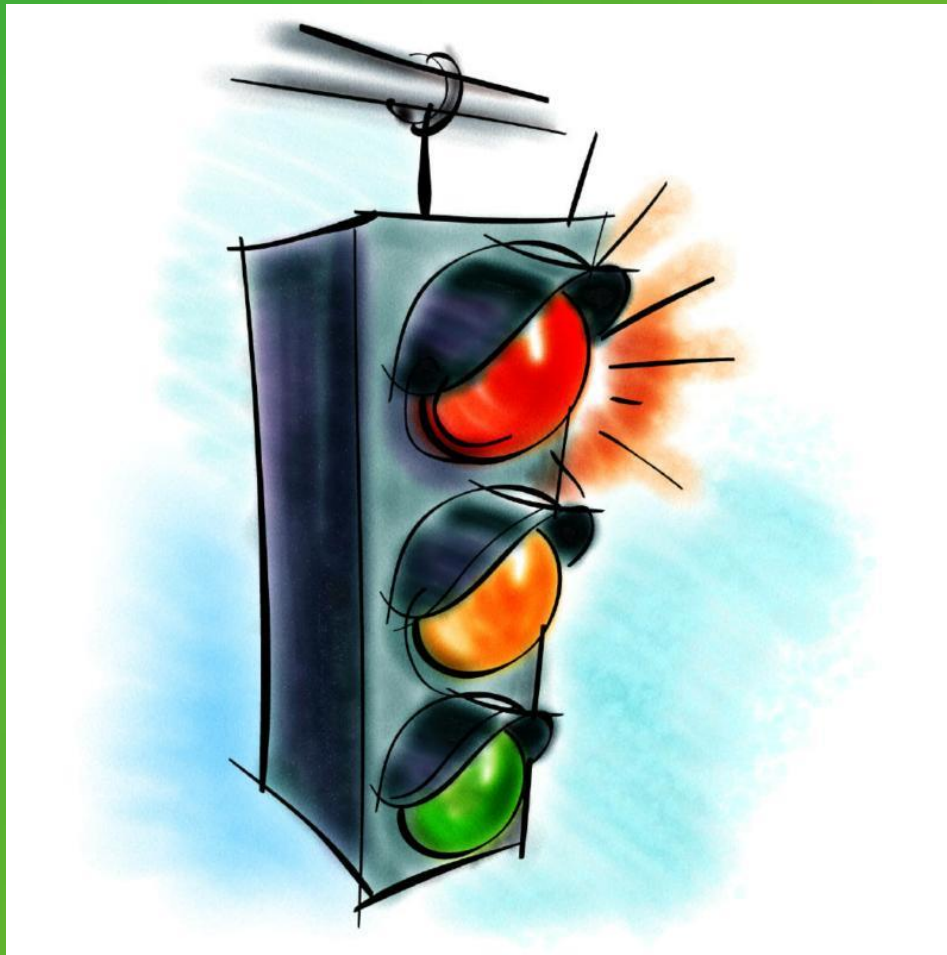

# Советы светофора

Всем полезен с давних пор  
Наш друг светофор!

Загорелся красный  
свет-  
Пешеходу хода нет!  
Желтый свет дает  
сигнал,  
Чтобы ты зеленый  
ждал!  
Свет зеленый  
говорит –  
Для тебя проход  
открыт!

Тротуар и переходы –  
Ваше место пешеходы!

Только там переходить положено –  
Где зебра расположена!

Шоссе – не место для игры,  
Ведь есть площадки и дворы!

Чтоб никогда не попадать  
В сложные положения,  
Надо знать и соблюдать  
Правила движения!